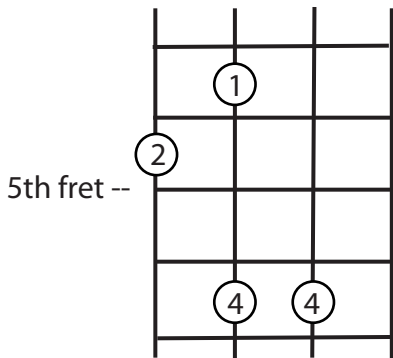

You Won't See Me arpeggio patterns

A Major arpeggio

1 octave: 1 - 3 - 5 - 8
A - C# - E - A

B Major arpeggio

1 octave: 1 - 3 - 5 - 8
B - D# - F# - B

D Major arpeggio

1 octave: 1 - 3 - 5 - 8
D - F# - A - D

A Dominant 7th arpeggio

1 octave: 1 - 3 - 5 - b7
A - C# - E - G

D Minor arpeggio

1 octave: 1 - b3 - 5 - 8
D - F - A - D