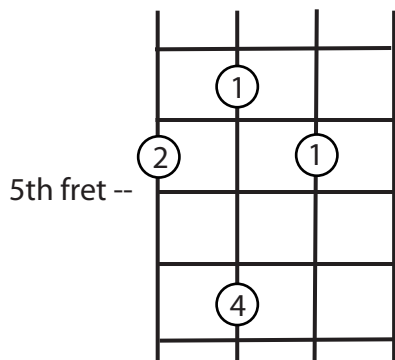

You Won't See Me arpeggio patterns

A Major arpeggio

1 octave: 1 - 3 - 5 - 8
A - C# - E - A

B Major arpeggio

1 octave: 1 - 3 - 5 - 8
B - D# - F# - B

D Major arpeggio

1 octave: 1 - 3 - 5 - 8
D - F# - A - D

A Dominant 7th arpeggio

1 octave: 1 - 3 - 5 - b7
A - C# - E - G

D Minor arpeggio

1 octave: 1 - b3 - 5 - 8
D - F - A - D