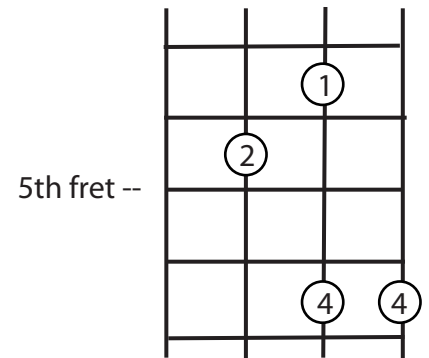

You Won't See Me arpeggio patterns

A Major arpeggio

1 octave: 1 - 3 - 5 - 8
A - C# - E - A

B Major arpeggio

1 octave: 1 - 3 - 5 - 8
B - D# - F# - B

D Major arpeggio

1 octave: 1 - 3 - 5 - 8
D - F# - A - D

A Dominant 7th arpeggio

1 octave: 1 - 3 - 5 - b7
A - C# - E - G

D Minor arpeggio

1 octave: 1 - b3 - 5 - 8
D - F - A - D