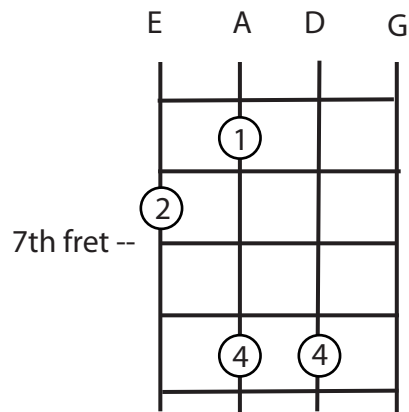

You Won't See Me arpeggio patterns

A Major arpeggio

1 octave: 1 - 3 - 5 - 8
A - C# - E - A

B Major arpeggio

1 octave: 1 - 3 - 5 - 8
B - D# - F# - B

D Major arpeggio

1 octave: 1 - 3 - 5 - 8
D - F# - A - D

A Dominant 7th arpeggio

1 octave: 1 - 3 - 5 - b7
A - C# - E - G

D Minor arpeggio

1 octave: 1 - b3 - 5 - 8
D - F - A - D